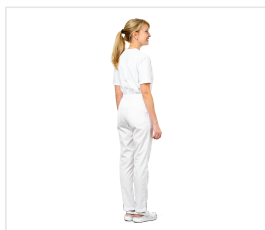

## TERESA Női egészségügyi munkanadrág fehér

Kód: 3424

---

### Popis produktu

A nadrág derékban rugalmas gumival húzott, elől megköthető. Elöl és hátul felvarrt zsebek. A nadrágszár alján mandzsetta-imitáció található. Szövet: Artwave: kevert (55 % poliészter, 45 % pamut), csökkentett gyűrődési ellenállással (CRF), tömeg 180 g/m<sup>2</sup>, gyártó: Klopman (Olaszország). Szín: fehér