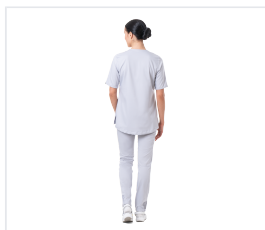

STELLA Női egészségügyi pulóver világosszürke

Kód: 4402

Barevné varianty

Vlastnosti

Szín

Světle šedá
