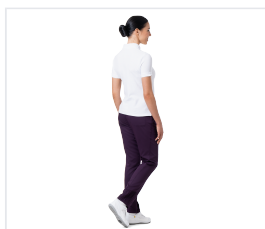

## STELLA Női egészségügyi munkanadrág szilvakék

Kód: 4407

---

### Popis produktu

Nadrág oldalsó és térd alatti szabásával a nagyobb kényelemért. A derékban elhelyezett rugalmas gumi és a zsinóros kötés biztosítja a tökéletes illeszkedést. 4 zseb: 2 elől és 2 hátul. Díszítőelemek a szárszéleknél. Az anyag rendkívül higiénikus és kellemes tapintású, kiemelkedő gyűrődésállósággal rendelkezik és nem nyúlik ki (megőrzi eredeti alakját és méretét). 60 °C-on mosható. A modell kombinálható a Stella szilvakék és szürke blúzzokkal, a fehér Lotos blúzzal, valamint a Medsuit

kollekción egyéb blúzaival és köpenyeivel. Anyag: "Bambusz", kevert szövet (47 % bambusz, 50 % mikroszál, 3 % elasztán), gyűrődésálló, puha tapintású, nedvességelvezető tulajdonsága révén kényelmes viselet, tömege 165 g/m<sup>2</sup>. Szín: szilvakék