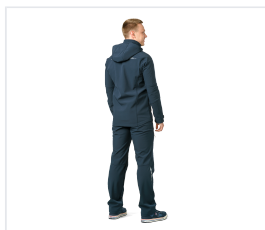

## SKYMASTER férfi softshell munkadzseki

Kód: 3258

Vrácení zboží do 14 dnů

---

### Popis produktu

Zipzárás munkadzseki belső szélfogó légával. Oldalsó és mellső zipzárás zsebek, belső zsebek, állógalléros nyakkivágás; levehető kapucni, patenttal rögzíthető. Az ujjak alsó részén tépőzárás rendszerrel húzhatók össze. A dzseki hátsó része meghosszabbított. Ergonomikus szabás, amely figyelembe veszi a testalkat anatómiai sajátosságait; az optimális méret a szövet nyúlós tulajdonságainak köszönhetően biztosított. Szövet: softshell, tömege 320 g/m<sup>2</sup>. Külső réteg: 94 % poliészter, 6 % elasztán, vízlepergető kezeléssel, tömege 130 g/m<sup>2</sup>. Membrán: termoplasztikus poliuretán (TPU) membrán, vastagsága 0,012 mm, vízállóság – vízoszlop 8 000 mm, lélegzőképesség – 3 000 g/m<sup>2</sup> 24 óra alatt, tömege 30 g/m<sup>2</sup>. Polár: 100 % poliészter, tömege 160 g/m<sup>2</sup>. Szín: sötétkék, polár: búzavirágkék

## Vlastnosti

<b>Nem</b>	Pánské
<b>Évszak</b>	Léto
<b>Anyagösszetétel</b>	Polyester, Spandex, Fleece
<b>Anyag grammázsa</b>	130 g/m <sup>2</sup>
<b>Tulajdonság</b>	Reflexní prvky, Odnímatelná kapuce, Větruodolné, Voděodolné
<b>Szín</b>	Tmavě modrá