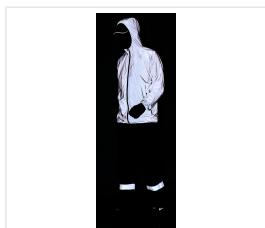

REFLECT Széldzseki férfi

Kód: 4629

Popis produktu

Praktikus széldzseki fokozott láthatóságához sötétben vagy zárt terekben. Ergonomikus, rendkívül könnyű és kényelmes munkadzseki. A széldzseki a csomagolás részét képező táskában hordható (méret: 10x14 cm). Középső zipzáras záródás, beépített kapucni. Raglán ujjak egyetlen varrással. Hónalji szellőzőnyílások a jó hőszabályozáshoz és a levegőkeringéshez. Az arc kerülete a kapucninál, az ujjak alja és a dzseki alja rugalmas gumival van befejezve. Oldalzsebes zipzárral. Anyag: retroreflektív (100 % poliamid), tömeg: 175 g/m². Szín: szürke.

Vlastnosti

Nem	Unisex
Évszak	Celoroční
Anyagösszetétel	Polyamid
Anyag grammázsa	175 g/m ²
Tulajdonság	Reflexní prvky, Větruodolné
Szín	Šedá
