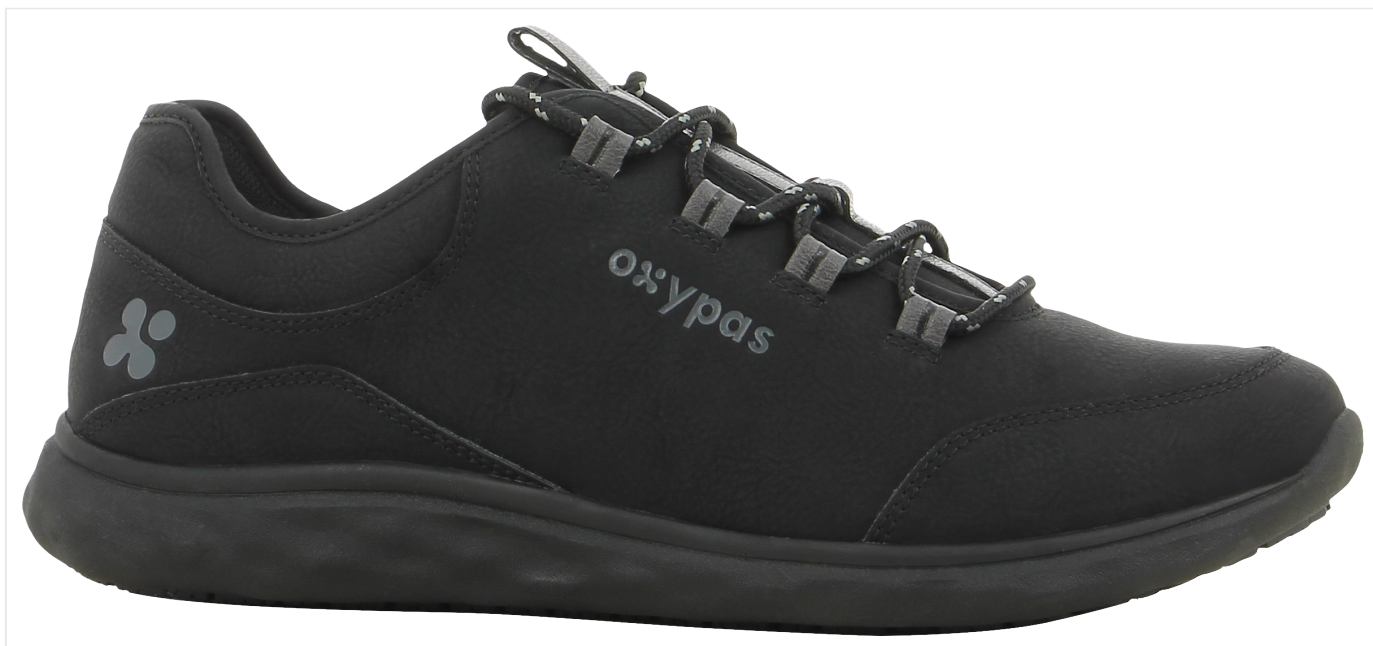

PATRICIA - fekete

Kód: 5536 black

Vrácení zboží do 14 dnů

Popis produktu

Erős női zárt fűzős munkavédelmi cipő. Csúszásgátló talp ESD tulajdonságokkal, nem hagy nyomot.

Felsőrész: nubuk bőr. Bélés: Coolmax®, a láb hűtése lélegző anyagnak köszönhetően.

Nedvességabszorpció. Talpbetét: cserélhető, Oxyfoam memóriahabos technológia. Középtalp:

könnyű, EVA anyag rezgéscsillapítással. Talp: csúszásgátló gumi, Oxygrip® technológiával a nagyobb

tapadásért. Tanúsítás: EN ISO 20347 Antistatikus cipő: ESD szabvány. Csúszásgátló kialakítás: SRC