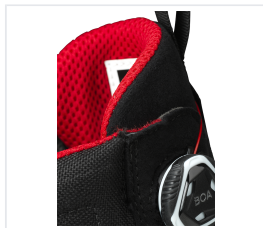

## Munkavédelmi cipő JALAS® EXALTER 9988 GTX S3, SRC, WR, HRO - fekete

Kód: 9988

Vrácení zboží do 14 dnů

## Popis produktu

Könnyű, kényelmes biztonsági lábbeli BOA® oldalsó fűzőrendszerrel. A GORE-TEX anyagnak köszönhetően vízálló. A mikroszálas felsőrész és a zoknira emlékeztető kialakítás rendkívül kényelmes, jól illeszkedő cipőt eredményez, antistatikus tulajdonságokkal. Olajálló, hőálló nitrilgumi talp kiváló tapadásért. Tartalmaz JALAS® alumínium orrvédőt, plazmakezeléssel kialakított textil átszűrővédelmet, valamint két PORON® XRD® energiaelnyelő zónát. MEGFELELŐ SZABVÁNYOK EN: S3, SRC, WR, HRO TÍPUS: Magas szárú/bokacipő KATEGÓRIA: Cat. II ALTÍPUS: Biztonsági lábbeli AZ ÁTSZŪRÁSVÉDELMI RÉTEG ANYAGA: Plazmakezeléssel készített textil kompozit (PTC) FELVÉTEL MÓDJA: Normál KOLLEKCIÓ: Exalter TALPANYAG: Gumi talp FELSŐRÉSZ ANYAGA: Mikroszálas anyag, Textil TALPBETÉT: FX3 Supreme RÖGZÍTÉS MÓDJA: BOA® Fit System