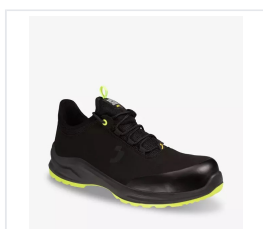

MODULO S3S LOW félcipő uniszex - fekete/sárga

Kód: 012039

Vrácení zboží do 14 dnů

Popis produktu

A MODULO modell tökéletes választás azoknak a férfiaknak és nőknek, akik munkavédelmi cipőjüktől kiemelkedő teljesítményt és maximális kényelmet várnak el. Ez a biztonsági lábbeli számos kulcstulajdonsággal rendelkezik, mint például csúszásgátló talp, lélegző kialakítás, kényelmes talpbetét, ESD-védelem, könnyű, fémrészek nélküli kivitel és még sok más. A MODULO modell emellett kopásálló védőorr-betéttel és BASF PU anyagból készült talppal van ellátva, amelyek jelentősen meghosszabbítják az élettartamát. Vegán anyagokból gyártva. Fő tulajdonságok: Ortopédiai kialakítású (Neskrid) Lábujjvédelem Kivehető talpbetét Fémrészek nélkül Átszúrás elleni közbenső talp Csúszásgátló kialakítás Vízálló ESD-tanúsítás Alacsony tömeg