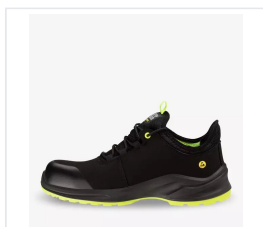

MODULO S3S LOW félcipő uniszex - fekete/sárga

Kód: 012039

Vrácení zboží do 14 dnů

Popis produktu

A MODULO modell tökéletes választás azoknak a férfiaknak és nőknek, akik munkavédelmi cipőjüktől kiemelkedő teljesítményt és maximális kényelmet várnak el. Ez a biztonsági lábbeli számos kulcstulajdonsággal rendelkezik, mint például csúszásgátló talp, lélegző kialakítás, kényelmes talpbetét, ESD-védelem, könnyű, fémrészek nélküli kivitel és még sok más. A MODULO modell emellett kopásálló védőorr-betéttel és BASF PU anyagból készült talppal van ellátva, amelyek jelentősen meghosszabbítják az élettartamát. Vegán anyagokból gyártva. Fő tulajdonságok: Ortopédiai kialakítású (Neskrid) Lábujjvédelem Kivehető talpbetét Fémrészek nélkül Átszúrás elleni közbenső talp Csúszásgátló kialakítás Vízálló ESD-tanúsítás Alacsony tömeg

Vlastnosti

Nem	Unisex
Anyagösszetétel	Mikrovlákno
Szabványok	EN ISO 20345:2022, ASTM F2413:2018, IS 15298 (část 2): 2016
Talpanyag	BASF PU/BASF PU
Talpanticsúszásmentes tulajdonság	SR
Szín	Černá, Žlutá
