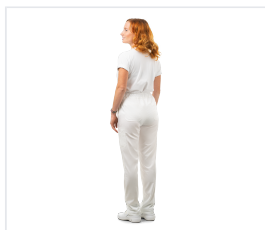

LOTOS Női egészségügyi munkanadrág fehér

Kód: 3427

Vrácení zboží do 14 dnů

Popis produktu

A nadrág derekát rugalmas gumi húzza össze, elől megkötős. Rakott zsebek hátul és oldalt. Szövet: "Bambusz", keverék anyag (47% bambusz, 50% mikroszál, 3% elasztán), csökkentett gyűrődéssel, puha tapintású, kényelmes viselet a nedvességelvezető tulajdonságnak köszönhetően, tömeg 190 g/m². Szín: fehér

Barevné varianty

Vlastnosti

Anyag grammázsa	190 g/m ²
------------------------	----------------------

Szín	Bíla
-------------	------
