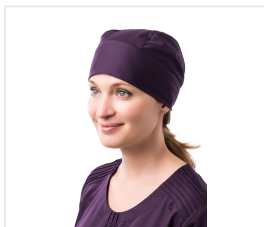

## LOTOS fejkendő szilvakék

Kód: 8245

---

### **Popis produktu**

Fejfedő körbefutó pánttal és tarkón megköthető szalaggal. Rugalmas pánt a rögzítéshez és a méret beállításához. Szövet: "Bambusz", kevert (47 % bambusz, 50 % mikroszál, 3 % elasztán), csökkentett gyűrődéssel, puha tapintású, a nedvességelvezetésnek köszönhetően kényelmes viselet, tömeg: 190 g/m<sup>2</sup>. Szín: szilvakék