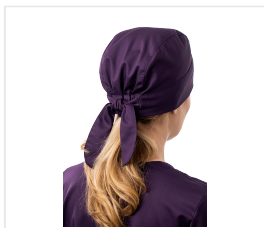

## LOTOS fejkendő szilvakék

Kód: 8245

---

### **Popis produktu**

Fejfedő körbefutó pánttal és tarkón megköthető szalaggal. Rugalmas pánt a rögzítéshez és a méret beállításához. Szövet: "Bambusz", kevert (47 % bambusz, 50 % mikroszál, 3 % elasztán), csökkentett gyűrődéssel, puha tapintású, a nedvességelvezetésnek köszönhetően kényelmes viselet, tömeg: 190 g/m<sup>2</sup>. Szín: szilvakék