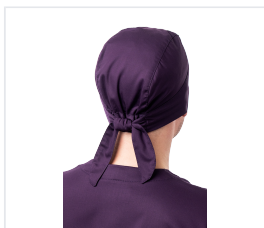

## LOTOS fejkendő szilvakék

Kód: 8245

---

### **Popis produktu**

Fejfedő körbefutó pánttal és tarkón megköthető szalaggal. Rugalmas pánt a rögzítéshez és a méret beállításához. Szövet: "Bambusz", kevert (47 % bambusz, 50 % mikroszál, 3 % elasztán), csökkentett gyűrődéssel, puha tapintású, a nedvességelvezetésnek köszönhetően kényelmes viselet, tömeg: 190 g/m<sup>2</sup>. Szín: szilvakék