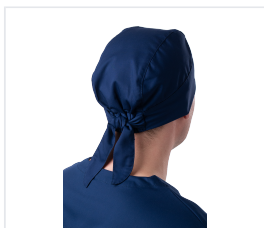

LOTOS Fejkendő sötétkék

Kód: 8345

Popis produktu

Fejfedő körbe futó pánttal és tarkón megköthető kötőszalaggal. Rugalmas pánt a rögzítéshez és a méret beállításához. Szövet: "Bambusz", kevert anyag (47% bambusz, 50% mikroszál, 3% elasztán), csökkentett gyűrődéssel, puha tapintású, kényelmes viselet a nedvességelvezetés révén, tömeg 165 g/m². Szín: sötétkék

Barevné varianty

Vlastnosti

Szín

Modrá
