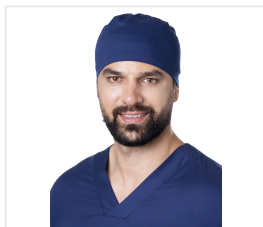

LOTOS Egészségügyi sapka, kék

Kód: 8085

Popis produktu

A sapka hátulján rugalmas gumival van összehúzva. Szövet: "Bambusz", kevert összetételű (47% bambusz, 50% mikroszál, 3% elasztán), alacsony gyűrődési hajlamú, puha tapintású, a nedvességelvezetés révén kényelmes viselet, tömeg 165 g/m². Szín: sötétkék

Vlastnosti

Nem	Unisex
Anyagösszetétel	Bambus, Mikrovlákno, Elastan
Anyag grammázsa	165g/m2
Szín	Modrá