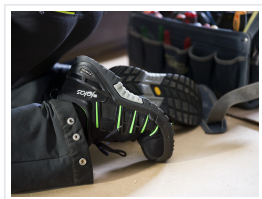

JALAS® EXALTER 9915 S1, P, SRC, HRO védőlábbeli félcipő - fekete zöld elemekkel

Kód: 9915

Vrácení zboží do 14 dnů

Popis produktu

Ez az alacsony szárú biztonsági cipő a legtöbb munkahelyi helyzethez szükséges tulajdonságokkal rendelkezik: PTC textil átszűrővédelem, alumínium lábujjvédő és Vibram nitrilgumi talppal a nagy tapadásért. A JALAS FX3 Supreme közbetét és többrétegű talpbetét, valamint a zoknira emlékeztető kialakítás maximális kényelmet biztosít. A PORON® XRD™ anyagból készült ütécscillapító zónák védik a lábakat és a hátat az egészségügyi károsodásoktól. A felsőrészben hálóval fedett szellőzőnyílások gondoskodnak a lábak hűvösen tartásáról és megakadályozzák a részecskék behatolását.

MEGFELELŐSÉG EN SZABVÁNYOKNAK: S3, SRC, HRO TÍPUS: Félcipő KATEGÓRIA: Cat. II ALTÍPUS: Biztonsági lábbeli ÁTSZŰRŐSVÉDELMI RÉTEG ANYAGA: Plazmakezelt textil kompozit (PTC) FELVÉTEL MÓDJA: Normál KOLLEKCIÓ: Exalter TALP ANYAGA: gumi talp FELSŐRÉSZ ANYAGA: Mikroszálas anyag, Textil TALPBETÉT: FX3 Supreme RÖGZÍTÉS MÓDJA: Fűző