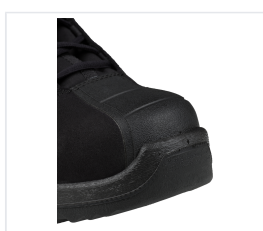

JALAS® EXALTER 9915 S1, P, SRC, HRO védőlábbeli félcipő - fekete zöld elemekkel

Kód: 9915

Vrácení zboží do 14 dnů

Popis produktu

Ez az alacsony szárú biztonsági cipő a legtöbb munkahelyi helyzethez szükséges tulajdonságokkal rendelkezik: PTC textil átszűrővédelem, alumínium lábujjvédő és Vibram nitrilgumi talppal a nagy tapadásért. A JALAS FX3 Supreme közbetét és többrétegű talpbetét, valamint a zoknira emlékeztető kialakítás maximális kényelmet biztosít. A PORON® XRD™ anyagból készült ütécscillapító zónák védik a lábakat és a hátat az egészségügyi károsodásoktól. A felsőrészben hálóval fedett szellőzőnyílások gondoskodnak a lábak hűvösen tartásáról és megakadályozzák a részecskék behatolását.

MEGFELELŐSÉG EN SZABVÁNYOKNAK: S3, SRC, HRO TÍPUS: Félcipő KATEGÓRIA: Cat. II ALTÍPUS: Biztonsági lábbeli ÁTSZŰRŐSVÉDELMI RÉTEG ANYAGA: Plazmakezelt textil kompozit (PTC) FELVÉTEL MÓDJA: Normál KOLLEKCIÓ: Exalter TALP ANYAGA: gumi talp FELSŐRÉSZ ANYAGA: Mikroszálas anyag, Textil TALPBETÉT: FX3 Supreme RÖGZÍTÉS MÓDJA: Fűző