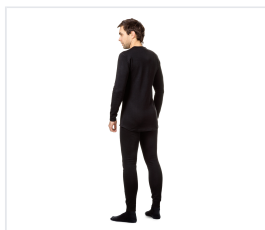

ISLAND CUP Termóalsónemű férfi

Kód: 4068

Popis produktu

A speciális kétrétegű termóalsónemű mostoha éghajlati körülmények közötti használatra lett tervezve. Ötvözi a téli túrázáshoz és szabadtéri tevékenységekhez szükséges tulajdonságokat. A poliészter elvezeti a nedvességet a testfelületről. A gyapjútartalom és a kétrétegű anyagszerkezet révén kellemes testhőmérséklet tartható fenn. • A lapos varrások biztonságot és kényelmet nyújtanak. • Az anatómiai szabás szabad mozgást biztosít. • A meghosszabbított hátsó rész védi a derék területét. • A mandzsetta szorosan illeszkedik, de nem nyomja túlságosan a csuklót. Összetétel: 30% gyapjú, 70% poliészter. Szín: fekete

Vlastnosti

Nem	Pánské
Évszak	Zima
Anyagösszetétel	Vlna, Polyester
Tulajdonság	Zateplené
Szín	Černá