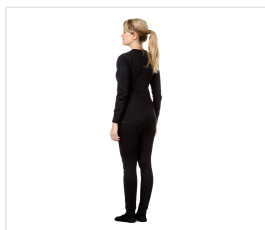

## ISLAND CUP Női termóalsónemű

Kód: 4069

---

### Popis produktu

A speciális kétrétegű termóalsónemű mostoha éghajlati körülmények közötti használatra lett tervezve. Ötvözi a téli túrázáshoz és szabadtéri tevékenységekhez szükséges tulajdonságokat. A poliészter elvezeti a nedvességet a testfelületről. A gyapjútartalom és a kétrétegű anyagszerkezet révén kellemes testhőmérséklet tartható fenn. • A lapos varrások biztonságot és kényelmet nyújtanak. • Az anatómiai szabás szabad mozgást biztosít. • A meghosszabbított hátsó rész védi a derék területét. • A mandzsetta szorosan illeszkedik, de nem nyomja túlságosan a csuklót. Összetétel: 30% gyapjú, 70% poliészter. Szín: fekete

### Vlastnosti

<b>Nem</b>	Dámské
<b>Évszak</b>	Zima
<b>Anyagösszetétel</b>	Vlna, Polyester
<b>Tulajdonság</b>	Zateplené
<b>Szín</b>	Černá