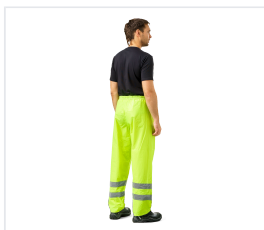

EXTRA VISION WPL - PVC komplet sárga

Kód: 3224

Popis produktu

A ruházat megfelel a fokozott láthatóságú ruházat 3. osztályára vonatkozó követelményeknek. Kényelmes, fokozott láthatóságú komplet, amely védelmet nyújt víz, különösen csapadék ellen. Cipzáras záródás, bal oldalon szélfogó légával, kapucnival és két patentgombos zsebekkel. Az összes varrat ragasztott és speciális szalaggal fedett, tökéletes tömítést biztosítva. A dzseki alján állítható húzósinór fékezővel. Szellőzőnyílások a nyeregterületén és a hónalj területén. Raglános (ékelt) ujjak. Derékban gumis és fékezős munkanadrág. Szövet: Erős külső szövet - 100 % poliészter, PVC bevonattal, tömeg 225 g/m², vízállóság - vízoszlop legalább 5 000 mm. Fényvisszaverő elemek: 5 cm széles fényvisszaverő csík, maximális láthatóságot biztosít. Használati hőmérsékleti tartomány: 0... + 40 °C Szín: fluoreszkáló lime/citromsárga