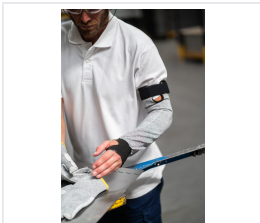

Eurocut sleeve 450

Kód: 1CSLE00450

Vrácení zboží do 14 dnů

Popis produktu

Szürke varrat nélküli bélelt HDPA, poliészter, elasztán karvédő, tépőzáras méretbeállítással, extra vékony kötött kézrész anatómiai kialakítással és hüvelykujj-nyílással. Hossz: 450 mm Csomagolás: 12 db Karton: 120 db

Vlastnosti

Anyagösszetétel	Elastan, Polyester, HDPA
Tulajdonság	Suché prostředí, Protipořezné
Szabványok	EN 407:2004, EN 420:2003+A1:2009, EN388:2016 + A1:2018
Mechanikai kockázatokkal szembeni ellenállás	3 3 4 X C
Vágásvédelemmel szemben való ellenálló képesség	C
Kontakt hőterhelés ellenállása	Do 100°
Szín	Šedá