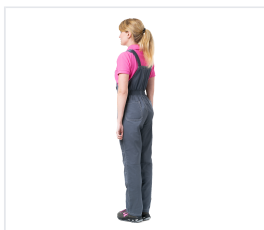

CITY Polokombinéz női nyári, szürke

Kód: 3097

Popis produktu

Praktikus zsebek, speciális szerszámtartó zseb. Megerősített térdelőbetétek, amelyek védenek a kopás ellen; a térd alatti szabásvonal kényelmes mozgást tesz lehetővé és megakadályozza a szövet terhelését. Szövet: "Indestructible", kevert anyag (65 % poliészter, 35 % pamut), tömeg 245 g/m², csökkentett gyűrődéssel, gyártó: Klopman (Olaszország). Szín: sötétszürke

Barevné varianty

Vlastnosti

Szín

Šedá
