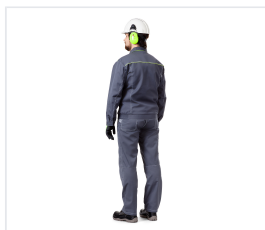

## CITY LIME Munkadzseki férfi nyári

Kód: 3790

### Popis produktu

Rejtett gombos záródású dzseki. Rávarrt mellzsebok, oldalsó varrásos zsebek, bal oldalon a hajtóka alatt viszonylap-rögzítő hurok. Ujjak könyökvarrással, mandzsettán rejtett gombos záródással. A hónalj területén szellőzőnyílások. Szövet: Indestructible, kevert anyag (65% poliészter, 35% pamut), csökkentett gyűrődéssel, súlya 245 g/m<sup>2</sup>, gyártó: Klopman (Olaszország). Szín: sötétszürke, kiegészítő: világosszürke, sárgászöld szegélyek.

### Vlastnosti

Nem

Pánské

<b>Évszak</b>	Léto
<b>Anyagösszetétel</b>	Polyester, Bavlna
<b>Anyag grammázsa</b>	245 g/m2
<b>Szín</b>	Šedá