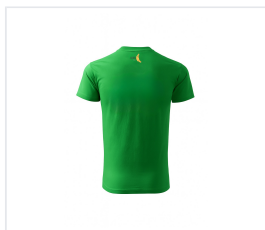

## BASIC 129 férfi póló rövid ujjú - alma zöld

Kód: 12992 (Kifli)

Vrácení zboží do 14 dnů

### Popis produktu

Single Jersey, 100 % pamut, szilikon kezelés, 160g/m2 tubuláris szabás szűk nyakpánt 1:1 bordás kötésből, 5 % elasztánnal váltól vállig érő megerősítő szalag szilikon kezelés