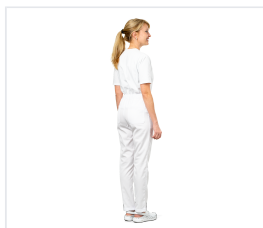

## TERESA Kalhoty dámské zdravotnické bílé

Kód: 3424

---

### Popis produktu

Kalhoty jsou v pase staženy elastickou gumou, zavazují se vepředu. Nakládané kapsy zepředu a zezadu. Na spodku nohavice je imitace manžety. Tkanina: Artwave: směsová (55 % polyester, 45 % bavlna), se sníženou mačkovostí CRF, hmotnost 180 g/m<sup>2</sup>, výrobce Klopman (Itálie). Barva: bílá