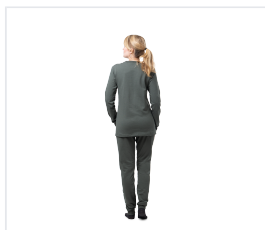

TAJGA Prádlo dámské (úplet)

Kód: 4057

Popis produktu

Tkanina: 100 % bavlna, hmotnost 180 g/m². Barva: zelená

Vlastnosti

Pohlaví	Dámské
Sezóna	Zima
Složení materiálu	Bavlna
Gramáž materiálu	180 g/m ²

Barva

Zelená