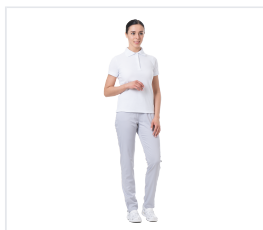

STELLA Kalhoty dámské zdravotnické světle šedé

Kód: 4406

Popis produktu

Kalhoty s úpravou na bocích a pod koleny pro ještě větší pohodlí. Elastická guma v pase a zavazování na šňůrku zaručují, že oděv skvěle sedí. 4 kapsy, 2 zepředu a 2 zezadu. Ozdobné prvky na spodku nohavic. Tkanina je velmi hygienická a příjemná na dotek, vyniká sníženou mačkavostí a nevytahuje se (uchovává si původní tvar a velikost). Lze prát při 60 °C. Model lze kombinovat s blůzami Stella ve švestkově modré a šedivé barvě, bílou a modrou blůzou Lotos a dalšími halenkami či plášti z kolekce

Medsuit. Tkanina: „Bambus“, směšová (47 % bambus, 50 % mikrovlákno, 3 % elastan), nemačková, měkká na dotek, pohodlné nošení díky pohlcování vlhkosti, hmotnost 165 g/m². Barva: světle šedá

Barevné varianty

Vlastnosti

Pohlaví	Dámské
Složení materiálu	Bambus, Mikrovlákno, Elastan
Gramáž materiálu	165g/m2
Barva	Světle šedá