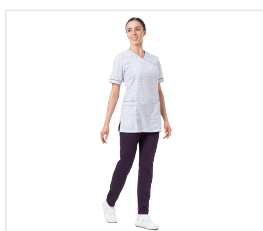

STELLA Kalhoty dámské zdravotnické švestkově modré

Kód: 4407

Popis produktu

Kalhoty s úpravou na bocích a pod koleny pro ještě větší pohodlí. Elastická guma v pase a zavazování na šňůrku zaručují, že oděv skvěle sedí. 4 kapsy, 2 zepředu a 2 zezadu. Ozdobné prvky na spodku nohavic. Tkanina je velmi hygienická a příjemná na dotek, vyniká sníženou mačkovatostí a nevytahuje se (uchovává si původní tvar a velikost). Lze prát při 60 °C. Model lze kombinovat s blůzami Stella ve švestkově modré a šedivé barvě, bílou blůzou Lotos a dalšími halenkami či plášti z kolekce Medsuit.

Tkanina: „Bambus“, směšová (47 % bambus, 50 % mikrovlákno, 3 % elastan), nemačkavá, měkká na dotek, pohodlné nošení díky pohlcování vlhkosti, hmotnost 165 g/m². Barva: švestkově modrá

Barevné varianty

Vlastnosti