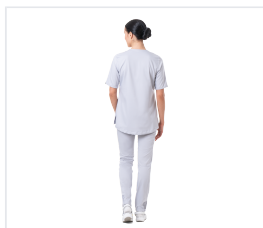

STELLA Blůza dámská zdravotnická světle šedá

Kód: 4402

Barevné varianty

Vlastnosti

Barva

Světle šedá
