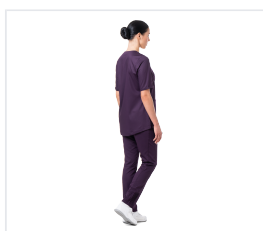

STELLA Blůza dámská zdravotnická švestkově modrá

Kód: 4403

Popis produktu

Blůza s oblým průkrčníkem, lze ji tak snadno oblékat i svlékat, bez zapínání. Ozdobné prvky na ramenou. Nalevo na blůze je našito poutko pro připevnění visačky. Krátké ohrnuté rukávy. 3 spodní nakládané kapsy, uvnitř pravé kapsy je kapsička na propisku. Rozparek na spodku bočních švů pro větší pohodlí. Blůzu lze kombinovat se švestkově modrými a světle šedými kalhotami Stella, bílými kalhotami Lotos a dalšími modely z kolekce Medsuit. Tkanina: „Bambus“, směsová (47 % bambus, 50 % mikrovláknó, 3 % elasthan), nemačková, měkká na dotek, pohodlné nošení díky pohlcování vlhkosti, hmotnost 165 g/m². Barva: švestkově modrá

Barevné varianty

Vlastnosti

Barva

Švestkově modrá
