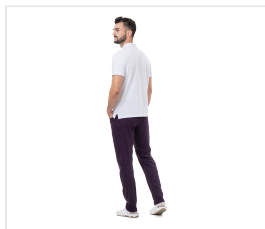

STAN Kalhoty pánské zdravotnické švestkově modré

Kód: 4405

Popis produktu

Kalhoty s úpravou na bocích a pod kolena pro ještě větší pohodlí. Elastická guma v pase a zavazování na šňůrku zaručují, že oděv skvěle sedí. 4 kapsy, 2 zepředu a 2 zezadu. Ozdobné prvky na spodku nohavic. Tkanina je velmi hygienická a příjemná na dotek, vyniká sníženou mačkavostí a nevytahuje se (uchovává si původní tvar a velikost). Lze prát při 60 °C. Model lze kombinovat s blúzami Stan ve švestkově modré a šedivé barvě, bílou blúzou Lotos, modely Polo a dalšími halenami či plášti z kolekce Medsuit. Tkanina: „Bambus“, směsová (47 % bambus, 50 % mikrovláknó, 3 % elastan), nemačkavá, měkká na dotek, pohodlné nošení díky pohlcování vlhkosti, hmotnost 165 g/m². Barva: švestkově modr

Barevné varianty

Vlastnosti

Barva

Švestkově modrá
