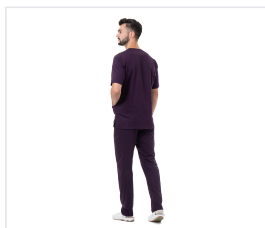

STAN Blůza pánská zdravotnická švestkově modrá

Kód: 4401

Vrácení zboží do 14 dnů

Popis produktu

Blůza s průkrčnickem do V, lze ji tak snadno oblékat i svlékat, bez zapínání. Ozdobné prvky na ramenou. Nalevo na blůze je našito poutko pro připevnění visačky. Krátké ohnuté rukávy. 4 nakládané kapsy, náprsní nalevo a 3 spodní, uvnitř pravé kapsy je kapsička na propisku. Rozparek na

spodku bočních švů pro větší pohodlí. Model lze kombinovat s kalhotami Stan ve švestkově modré a šedivé barvě, bílými kalhotami Lotos a dalšími modely z kolekce Medsuit. Tkanina: „Bambus“, směšová (47 % bambus, 50 % mikrovlákno, 3 % elastan), nemačková, měkká na dotek, pohodlné nošení díky pohlcování vlhkosti, hmotnost 165 g/m². Barva: švestkově modrá

Barevné varianty

Vlastnosti

Barva

Švestkově modrá
