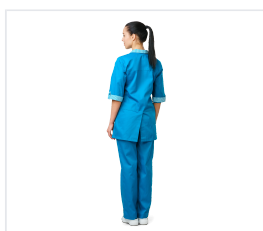

## SERVIS Komplet dámský letní-tyrkysová

Kód: 3382

---

### Popis produktu

Halena + kalhoty Halena polopřiléhavého stylu se středovým zapínáním na knoflík, s rozparky na boky a zadním díle, s nakládanými kapsami. Tříčtvrteční rukáv s nastavitelnou délkou, k čemuž slouží pásek s knoflíkem. Kalhoty s opaskem. Tkanina: směšová (65 % polyester, 35 % bavlna), hmotnost 200 g/m<sup>2</sup>, s vodoodpudivou a olejofobní úpravou. Barva: tyrkysová