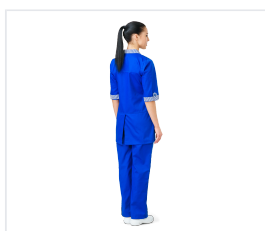

SERVIS Komplet dámský letní-chrpově modrá

Kód: 3384

Popis produktu

Halena + kalhoty Halena polopřiléhavého stylu se středovým zapínáním na knoflík, s rozparky na boky a zadním díle, s nakládánými kapsami. Tříčtvrteční rukáv s nastavitelnou délkou, k čemuž slouží pásek s knoflíkem. Kalhoty s opaskem. Tkanina: směšová (65 % polyester, 35 % bavlna), hmotnost 200 g/m², s vodoodpudivou a olejofobní úpravou. Barva: chrpově modrá

Barevné varianty

Vlastnosti

Barva

Modrá
