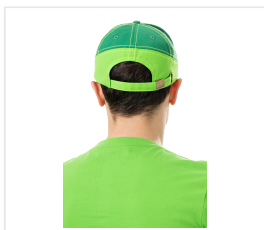

## RIO Čepice baseballová

Kód: 8078

### Popis produktu

Tkanina: „Showstar“ směšová (65 % polyester, 35 % bavlna) se stretch-efektem (mechanické natažení bez přídavku elastanu, díky speciálnímu zákrutu nitě), se sníženou mačkovostí, hmotnost 250 g/m<sup>2</sup>, výrobce Klopman (Itálie). Barva: zelená, doplňková - limetková

### Vlastnosti

|                          |                   |
|--------------------------|-------------------|
| <b>Pohlaví</b>           | Unisex            |
| <b>Sezóna</b>            | Léto              |
| <b>Složení materiálu</b> | Bavlna, Polyester |