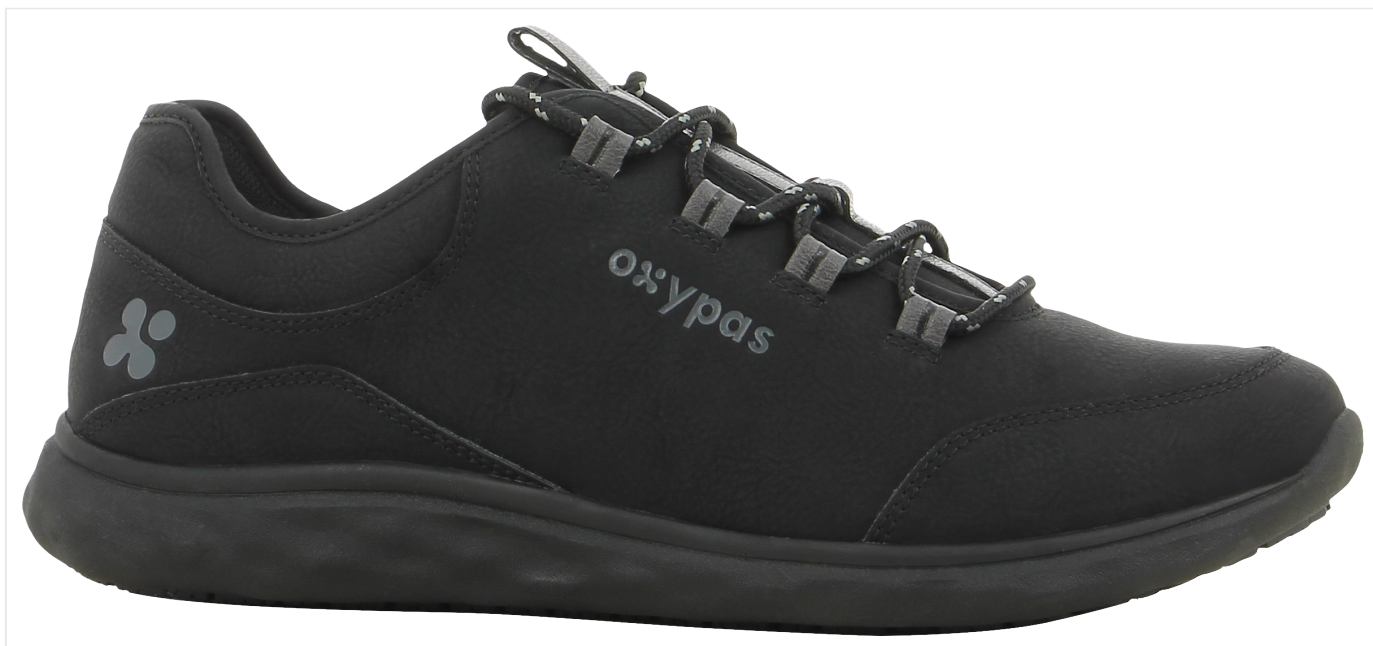

PATRICIA - černé

Kód: 5536 black

Vrácení zboží do 14 dnů

Popis produktu

Pevná dámská uzavřená šněrovací obuv. Protiskluzová podrážka s ESD vlastnostmi, nezanechává stopy. Svršek: nubuková kůže. Podšívka: Coolmax®, ochlazování nohy díky prodyšnému materiálu. Absorpce vlhkosti. Stélka: vyměnitelná, technologie Oxyfoam s paměťovou pěnou. Mezipodešev: lehká, materiál EVA tlumí otřesy. Podešev: protiskluzová gumová, s technologií Oxygrip® pro větší přilnavost. Certifikace: EN ISO 20347 Antistatická obuv: standard ESD. Protiskluzová úprava: SRC standard (SRA + SRB)

Vlastnosti

Pohlaví	Dámské
Vlastnost	ESD
Normy	ASTM F2892:2018, EN ISO 20347:2012
Protiskluznost podrážky	SRC
Vlastnosti podrážky	E - element pro tlumení energie v patě
Barva	Černá
Standard	01