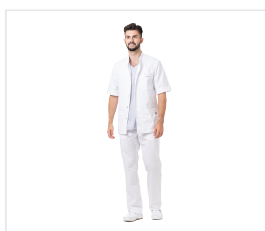

## OSKAR-2 Halena pánská zdravotnická

Kód: 3358

---

### Popis produktu

Zdravotnická halena polopřiléhavého střihu se zapínáním na druky. Límeček se stojáčkem s doplňkovou látkou po vnitřním obvodu. Náprsní kapsa a nakládané boční kapsy. Zadní díl se dvěma rozparky na spodku. Základní tkanina: Startlight, (65 % polyester, 35 % bavlna) se stretch-efektem (mechanický stretch bez přidání elastanu díky speciálnímu zákrutu příze), hmotnost: 205 g/m<sup>2</sup>, výrobce: Klopman (Itálie). Dokončovací látka: košile (60% bavlna, 40% polyester), hustota 110g/m<sup>2</sup> Barva: bílá

## Vlastnosti

<b>Pohlaví</b>	Pánské
<b>Složení materiálu</b>	Bavlna, Polyester
<b>Gramáž materiálu</b>	205 g/m <sup>2</sup>
<b>Barva</b>	Bílá