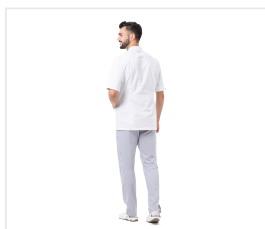

## OSKAR-2 Halena pánská zdravotnická

Kód: 3358

---

### Popis produktu

Zdravotnická halena polopřiléhavého střihu se zapínáním na druky. Límeček se stojáčkem s doplňkovou látkou po vnitřním obvodu. Náprsní kapsa a nakládané boční kapsy. Zadní díl se dvěma rozparky na spodku. Základní tkanina: Startlight, (65 % polyester, 35 % bavlna) se stretch-efektem (mechanický stretch bez přidání elastanu díky speciálnímu zákrutu příze), hmotnost: 205 g/m<sup>2</sup>, výrobce: Klopman (Itálie). Dokončovací látka: košile (60% bavlna, 40% polyester), hustota 110g/m<sup>2</sup> Barva: bílá

## Vlastnosti

<b>Pohlaví</b>	Pánské
<b>Složení materiálu</b>	Bavlna, Polyester
<b>Gramáž materiálu</b>	205 g/m <sup>2</sup>
<b>Barva</b>	Bílá