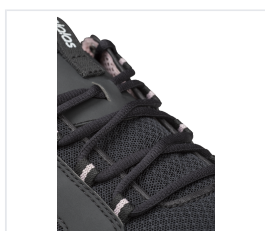

## Obuv JALAS® TEMPUS 5628 - S1, P, SRC - černá

Kód: 5628

Vrácení zboží do 14 dnů

---

## Popis produktu

Odvětrávaná, sportovní a pohodlná bezpečnostní nízká obuv s růžovými prvky pokročilou absorpcí nárazů s technologií PORON XRD s ochrannou tužinkou a měkkou a pružnou vložkou z textilního materiálu proti propíchnutí hřebíkem. Osvědčená podešev má velmi účinnou texturu úchopové části a je vyrobena ze speciálního nitrilového kaučuku pro vysokou odolnost. Mnoho žen oceňuje střih a lehký design – díky tomu je tato kolekce vhodná pro širokou škálu preferencí a potřeb. Shoda s normami EN: S1, P, SRC Materiál vrstvy proti propichu: Textilní kompozit upravený plazmou (PTC) Kolekce: Tempus Materiál podešve: Gumová podešev Materiál svršku: Mikrovlákno, Textil Stélka: JALAS 8104 FX2 Pro Slim Způsob zapínání: Tkaničky Délka tkaniček: 115 cm Plnění norem: EN ISO 20345:2011 S1, P, SRC Výrobce: ejendals