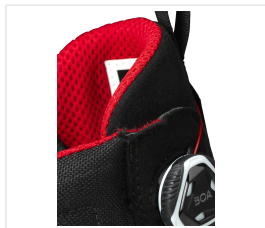

Obuv JALAS® EXALTER 9988 GTX S3, SRC, WR, HRO - černá

Kód: 9988

Vrácení zboží do 14 dnů

Popis produktu

Lehká, pohodlná bezpečnostní obuv s bočním zapínacím systémem BOA®. Díky materiálu GORE-TEX je vodotěsná. Svršek z mikrovláken a provedení připomínající ponožky tvoří značně pohodlnou obuv, která dobře padne a má antistatické vlastnosti. Žáruvzdorná nitrilová podešev odolná proti oleji pro vynikající přilnavost. Také má hliníkovou tužinku JALAS®, plazmou upravenou textilní ochranu proti propichu a dvě absorpční zóny z materiálu PORON® XRD®. SHODA S NORMAMI EN: S3, SRC, WR, HRO TYP: Vysoká/kotníková obuv KATEGORIE: Cat. II PODTYP: Bezpečnostní obuv MATERIÁL VRSTVY PROTI PROPICHU: Textilní kompozit upravený plazmou (PTC) NASAZOVÁNÍ: Běžné KOLEKCE: Exalter MATERIÁL PODEŠVE: Gumová podešev MATERIÁL SVRŠKU: Mikrovlákno, Textil STÉLKA: FX3 Supreme ZPŮSOB ZAPÍNÁNÍ: BOA® Fit System

Vlastnosti

Pohlaví	Unisex
Normy	EN ISO 20345:2011
Materiál svršku	Mikrovlákno / textilie
Vlastnosti svršku	WR - odolnost svršku proti vodě
Materiál podrážky	Guma
Protiskluznost podrážky	SRC
Vlastnosti podrážky	HRO - odolnost vůči kontaktnímu teplu
Barva	Černá, Červená
Standard	S3