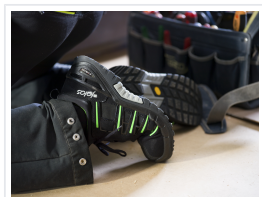

## Obuv JALAS® EXALTER 9915 S1, P, SRC, HRO polobotka - černá se zelenými prvky

Kód: 9915

Vrácení zboží do 14 dnů

## Popis produktu

Tato nízká bezpečnostní obuv má potřebné vlastnosti pro většinu pracovních situací, například ochranu proti propichu z textilie PTC, hliníkovou tužinku a vysoce přilnavou podešev z nitrilového kaučuku Vibram. Mezivrstva a vícevrstvá stélka JALAS FX3 Supreme společně s provedením připomínajícím ponožky poskytují maximální pohodlí. Absorpční zóny z materiálu PORON® XRD™ chrání nohy a záda před zdravotními následky. Ve svršku jsou větrací otvory pokryté síťovinou, které udržují nohy v chladu a zabraňují vnikání částic. SHODA S NORMAMI EN: S3, SRC, HRO TYP: Polobotky KATEGORIE: Cat. II PODTYP: Bezpečnostní obuv MATERIÁL VRSTVY PROTI PROPICHU: Textilní kompozit upravený plazmou (PTC) NASAZOVÁNÍ: Běžné KOLEKCE: Exalter MATERIÁL PODEŠVE: Gumová podešev MATERIÁL SVRŠKU: Mikrovlákno, Textil STÉLKA: FX3 Supreme ZPŮSOB ZAPÍNÁNÍ: Tkaničky