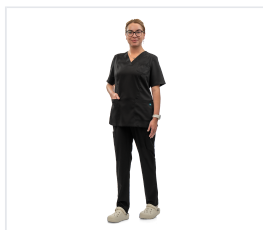

NOIR Dámské kalhoty

Kód: 4381

Vrácení zboží do 14 dnů

Popis produktu

Moderní střih rovných kalhot. Pas je elastický a vpředu zajištěný šňůrkou pro pohodlné nošení. Pohodlné kapsy: 2 kapsy na přední straně našité kapsy na bočních švech s přihrádkami na drobnosti 2 kapsy na zadní straně Měkká a na dotek příjemná tkanina se zvýšenou hygienou a pohodlím, nemačká se a nevytahuje. Doporučujeme pro personál zdravotnických zařízení, kosmetického průmyslu, sanatorně-rekreačních komplexů apod. Tkanina: Materiál: BAMBOO (47 % bambus, 50 % mikrovlákno, 3 % spandex), málo mačkový, měkký na dotek, příjemný na nošení díky vysoké absorpci vody, hustota 165 g/m².

Vlastnosti

Pohlaví	Dámské
Složení materiálu	Bambus, Mikrovlákno, Spandex
Gramáž materiálu	165g/m ²
Barva	Černá