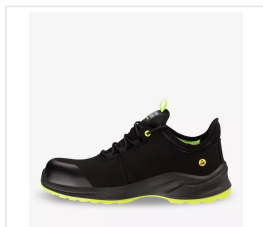

MODULO S3S LOW polobotka unisex - černá/žlutá

Kód: 012039

Vrácení zboží do 14 dnů

Popis produktu

Model MODULO je dokonalou volbou pro muže i ženy, kteří od své pracovní obuvi očekávají špičkový výkon a maximální komfort. Tato bezpečnostní obuv nabízí řadu klíčových vlastností, jako je protiskluzová podešev, prodyšný design, pohodlná stélka, ESD ochrana, lehké provedení bez kovových částí a mnoho dalšího. Model MODULO je navíc vybaven ochrannou špičkou proti oděru a podešví z PU materiálu BASF, které výrazně prodlužují jeho životnost. Vyrobeno z veganských materiálů. Hlavní vlastnosti: Ortopedicky tvarovaná (Neskrid) Ochrana prstů Vyjímatelná stélka Bez kovových částí Mezipodešev odolná proti propíchnutí Protiskluzová úprava Voděodolná Certifikace ESD Nízká hmotnost

Vlastnosti

Pohlaví	Unisex
Složení materiálu	Mikrovlákno
Normy	EN ISO 20345:2022, ASTM F2413:2018, IS 15298 (část 2): 2016
Materiál podrážky	BASF PU/BASF PU
Protiskluznost podrážky	SR
Barva	Černá, Žlutá
