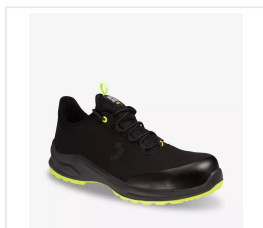

MODULO S3S LOW polobotka unisex - černá/žlutá

Kód: 012039

Vrácení zboží do 14 dnů

Popis produktu

Model MODULO je dokonalou volbou pro muže i ženy, kteří od své pracovní obuvi očekávají špičkový výkon a maximální komfort. Tato bezpečnostní obuv nabízí řadu klíčových vlastností, jako je protiskluzová podešev, prodyšný design, pohodlná stélka, ESD ochrana, lehké provedení bez kovových částí a mnoho dalšího. Model MODULO je navíc vybaven ochrannou špičkou proti oděru a podešví z PU materiálu BASF, které výrazně prodlužují jeho životnost. Vyrobeno z veganských materiálů. Hlavní vlastnosti: Ortopedicky tvarovaná (Neskrid) Ochrana prstů Vyjímatelná stélka Bez kovových částí Mezipodešev odolná proti propíchnutí Protiskluzová úprava Voděodolná Certifikace ESD Nízká hmotnost

Vlastnosti

Pohlaví	Unisex
Složení materiálu	Mikrovlákno
Normy	EN ISO 20345:2022, ASTM F2413:2018, IS 15298 (část 2): 2016
Materiál podrážky	BASF PU/BASF PU
Protiskluznost podrážky	SR
Barva	Černá, Žlutá
