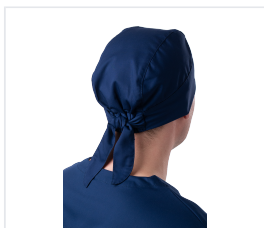

## LOTOS Šátek tmavě modrý

Kód: 8345

---

## **Popis produktu**

Pokrývka hlavy s páskou po obvodu a vázáním na zátylku. Elastická páska pro fixaci a nastavení objemu. Tkanina: „Bambus“, směsová (47 % bambus, 50 % mikrovlákno, 3 % elastan), se sníženou mačkavostí, měkká na dotek, pohodlné nošení díky pohlcování vlhkosti, hmotnost 165 g/m<sup>2</sup>. Barva: tmavě modrá