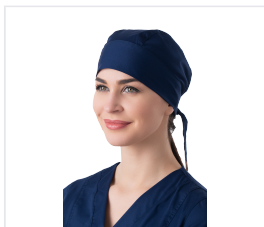

## LOTOS Šátek tmavě modrý

Kód: 8345

---

## **Popis produktu**

Pokrývka hlavy s páskou po obvodu a vázáním na zátylku. Elastická páska pro fixaci a nastavení objemu. Tkanina: „Bambus“, směsová (47 % bambus, 50 % mikrovlákno, 3 % elastan), se sníženou mačkavostí, měkká na dotek, pohodlné nošení díky pohlcování vlhkosti, hmotnost 165 g/m<sup>2</sup>. Barva: tmavě modrá