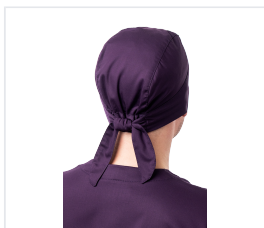

LOTOS Šátek švestkově modrý

Kód: 8245

Popis produktu

Pokrývka hlavy s páskou po obvodu a vázáním na zátylku. Elastická páska pro fixaci a nastavení objemu. Tkanina: „Bambus“, směšová (47 % bambus, 50 % mikrovlákno, 3 % elasthan), se sníženou mačkavostí, měkká na dotek, pohodlné nošení díky pohlcování vlhkosti, hmotnost 190 g/m². Barva: švestkově modrá

Barevné varianty

Vlastnosti

Barva

Švestkově modrá
