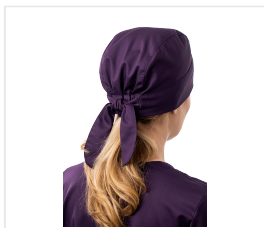

LOTOS Šátek švestkově modrý

Kód: 8245

Popis produktu

Pokrývka hlavy s páskou po obvodu a vázáním na zátylku. Elastická páska pro fixaci a nastavení objemu. Tkanina: „Bambus“, směšová (47 % bambus, 50 % mikrovlákno, 3 % elasthan), se sníženou mačkavostí, měkká na dotek, pohodlné nošení díky pohlcování vlhkosti, hmotnost 190 g/m². Barva: švestkově modrá

Barevné varianty

Vlastnosti

Barva

Švestkově modrá
