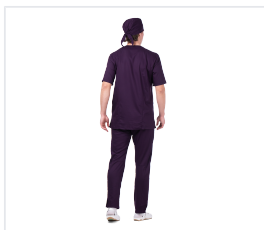

LOTOS Šátek švestkově modrý

Kód: 8245

Popis produktu

Pokrývka hlavy s páskou po obvodu a vázáním na zátylku. Elastická páska pro fixaci a nastavení objemu. Tkanina: „Bambus“, směšová (47 % bambus, 50 % mikrovlákno, 3 % elasthan), se sníženou mačkavostí, měkká na dotek, pohodlné nošení díky pohlcování vlhkosti, hmotnost 190 g/m². Barva: švestkově modrá

Barevné varianty

Vlastnosti

Barva

Švestkově modrá
