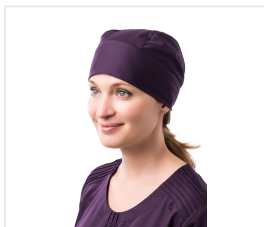

LOTOS Šátek švestkově modrý

Kód: 8245

Popis produktu

Pokrývka hlavy s páskou po obvodu a vázáním na zátylku. Elastická páska pro fixaci a nastavení objemu. Tkanina: „Bambus“, směšová (47 % bambus, 50 % mikrovlákno, 3 % elasthan), se sníženou mačkavostí, měkká na dotek, pohodlné nošení díky pohlcování vlhkosti, hmotnost 190 g/m². Barva: švestkově modrá

Barevné varianty

Vlastnosti

Barva

Švestkově modrá
