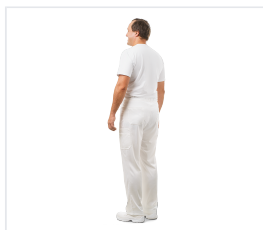

LOTOS Kalhoty pánské zdravotnické bílé

Kód: 3455

Popis produktu

Kalhoty jsou v pase staženy elastickou gumou, zavazují se vepředu. Nakládané kapsy zezadu a na bocích. Tkanina: „Bambus“, směšová (47 % bambus, 50 % mikrovlnáknó, 3 % elastan), se sníženou mačkavostí, měkká na dotek, pohodlné nošení díky pohlcování vlhkosti, hmotnost 190 g/m². Barva: bílá

Barevné varianty

Vlastnosti

Gramáž materiálu	190 g/m ²
-------------------------	----------------------

Barva	Bílá
--------------	------
