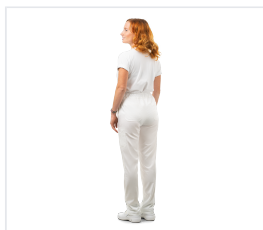

LOTOS Kalhoty dámské zdravotnické bílé

Kód: 3427

Vrácení zboží do 14 dnů

Popis produktu

Kalhoty jsou v pase staženy elastickou gumou, zavazují se vepředu. Nakládané kapsy zezadu a na bocích. Tkanina: „Bambus“, směšová (47 % bambus, 50 % mikrovlákno, 3 % elasthan), se sníženou mačkovostí, měkká na dotek, pohodlné nošení díky pohlcování vlhkosti, hmotnost 190 g/m². Barva: bílá

Barevné varianty

Vlastnosti

Gramáž materiálu	190 g/m ²
-------------------------	----------------------

Barva	Bílá
--------------	------
