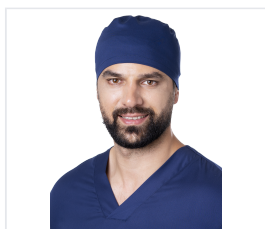

LOTOS Čepice zdravotnická, modrá

Kód: 8085

Popis produktu

V týle je čepice stažena elastickou gumou. Tkanina: „Bambus“, směšová (47 % bambus, 50 % mikrovlnáknó, 3 % elástan), se sníženou mačkavostí, měkká na dotek, pohodlné nošení díky pohlcování vlhkosti, hmotnost 165 g/m². Barva: tmavě modrá

Vlastnosti

Pohlaví	Unisex
Složení materiálu	Bambus, Mikrovlákno, Elastan
Gramáž materiálu	165g/m2
Barva	Modrá