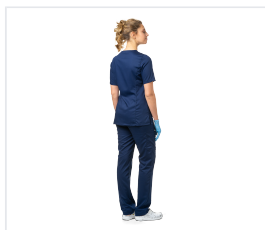

LOTOS Blůza dámská zdravotnická modrá

Kód: 4601

Vrácení zboží do 14 dnů

Popis produktu

Blůza polopřiléhavého stylu se zeštíhlujícím střihem, s nakládánými kapsami a průkrčníkem ve tvaru V. Na bocích jsou rozparky. Krátký rukáv. Tkanina: „Bambus“, směšová (47 % bambus, 50 % mikrovlnákn, 3 % elastan), se sníženou mačkavostí, měkká na dotek, pohodlné nošení díky pohlcování vlhkosti, hmotnost 165 g/m². Barva: modrá

Barevné varianty

Vlastnosti

Gramáž materiálu	165g/m2
-------------------------	---------

Barva	Modrá
--------------	-------
