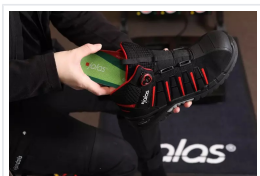

## JALAS NEUTRALIZER 8710M MEDIUM ARCH vložka do bot unisex - zelená/černá

Kód: 8710M

Vrácení zboží do 14 dnů

---

## Popis produktu

Prospěje vaší střední až vysoké klenbě Stélka pro střední klenbu, která ještě více zvýší pohodlnost a bezpečnost vaší obuvi Jalas. Materiál Poron® XRD® v přední části chodidla a paty absorbuje až 90 % nárazové energie a zajišťuje vynikající absorpci nárazů. To snižuje riziko zranění a zvyšuje pohodlí. Stélka má anatomické provedení, je schválena pro ochranu před elektrostatickým výbojem a je vhodná do veškeré bezpečnostní nízké obuvi JALAS. K dispozici v 17 velikostech. Před použitím vyjměte původní stélky. Skener JALAS FootStopService (FSS) vám pomůže vybrat ty nejlepší stélky pro vaše nohy.

## Vlastnosti

<b>Pohlaví</b>	Unisex
<b>Složení materiálu</b>	EVA
<b>Vlastnosti podrážky</b>	A - antistatická, E - element pro tlumení energie v patě
<b>Barva</b>	Zelená

---