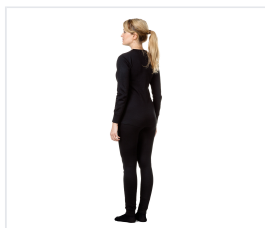

## ISLAND CUP Termoprádlo dámské

Kód: 4069

---

### Popis produktu

Speciální dvouvrstvé termoprádlo je navrženo pro použití v drsných klimatických podmínkách. Kombinuje nezbytné vlastnosti pro zimní procházky i outdoorové aktivity. Polyester odvádí vlhkost z povrchu těla. Díky obsahu vlny a dvouvrstvé struktuře materiálu je udržována příjemná tělesná teplota. • Ploché švy poskytují bezpečnost a pohodlí. • Anatomický střih zaručuje volnost pohybu. • Prodloužený zadní díl chrání oblast beder. • Manžety sedí pevně, ale přitom netlačí příliš na zápěstí. Složení: 30 % vlna, 70 % polyester. Barva: černá

### Vlastnosti

**Pohlaví**

Dámské

---

<b>Sezóna</b>	Zíma
<b>Složení materiálu</b>	Vlna, Polyester
<b>Vlastnost</b>	Zateplené
<b>Barva</b>	Černá