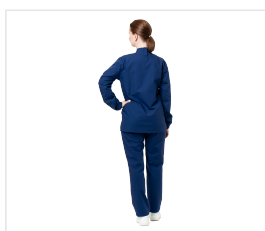

FOODMAKER Halena s límcem unisex-tm.modrá

Kód: 4361

Popis produktu

Halena s límcem stojáčkem, se středovým zapínáním na dva skryté druky, s vnitřní náprsní kapsou na levé straně. Rukávy s loketním švem jsou na spodní straně staženy elastickou páskou. Pod bočními švy je rozparek. Tkanina: „Panacea Cotton Rich 150“ (60 % bavlna, 40 % polyester), hmotnost 155 g/m², nemačková; příjemná na dotek, pohodlná a snadno čistitelná, velmi dobře drží tvar. Barva: tmavě modrá

Barevné varianty

Vlastnosti

Barva

Tmavě modrá
