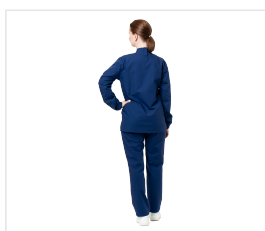

## FOODMAKER Halena s límcem unisex-tm.modrá

Kód: 4361

---

### Popis produktu

Halena s límcem stojáčkem, se středovým zapínáním na dva skryté druky, s vnitřní náprsní kapsou na levé straně. Rukávy s loketním švem jsou na spodní straně staženy elastickou páskou. Pod bočními švy je rozparek. Tkanina: „Panacea Cotton Rich 150“ (60 % bavlna, 40 % polyester), hmotnost 155 g/m<sup>2</sup>, nemačková; příjemná na dotek, pohodlná a snadno čistitelná, velmi dobře drží tvar. Barva: tmavě modrá