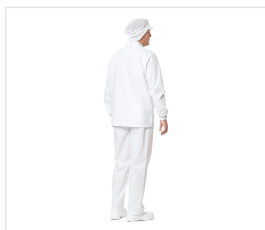

## FOODMAKER Halena s límcem unisex-bílá

Kód: 4360

---

## Popis produktu

Halena s límcem stojáčkem, se středovým zapínáním na dva skryté druky, s vnitřní náprsní kapsou na levé straně. Rukávy s loketním švem jsou na spodní straně staženy elastickou páskou. Pod bočními švy je rozparek. Tkanina: „Panacea Cotton Rich 150“ (60 % bavlna, 40 % polyester), hmotnost 155 g/m<sup>2</sup>, nemačková; příjemná na dotek, pohodlná a snadno čistitelná, velmi dobře drží tvar. Barva: bílá