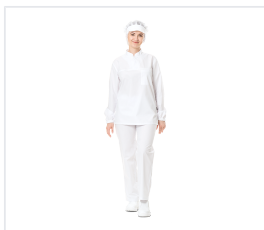

## FOODMAKER Halena s límcem unisex-bílá

Kód: 4360

---

## Popis produktu

Halena s límcem stojáčkem, se středovým zapínáním na dva skryté druky, s vnitřní náprsní kapsou na levé straně. Rukávy s loketním švem jsou na spodní straně staženy elastickou páskou. Pod bočními švy je rozparek. Tkanina: „Panacea Cotton Rich 150“ (60 % bavlna, 40 % polyester), hmotnost 155 g/m<sup>2</sup>, nemačková; příjemná na dotek, pohodlná a snadno čistitelná, velmi dobře drží tvar. Barva: bílá