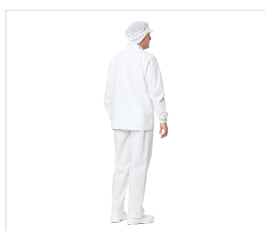

## FOODMAKER Halena s límcem unisex-bílá

Kód: 4360

---

## Popis produktu

Halena s límcem stojáčkem, se středovým zapínáním na dva skryté druky, s vnitřní náprsní kapsou na levé straně. Rukávy s loketním švem jsou na spodní straně staženy elastickou páskou. Pod bočními švy je rozparek. Tkanina: „Panacea Cotton Rich 150“ (60 % bavlna, 40 % polyester), hmotnost 155 g/m<sup>2</sup>, nemačková; příjemná na dotek, pohodlná a snadno čistitelná, velmi dobře drží tvar. Barva: bílá